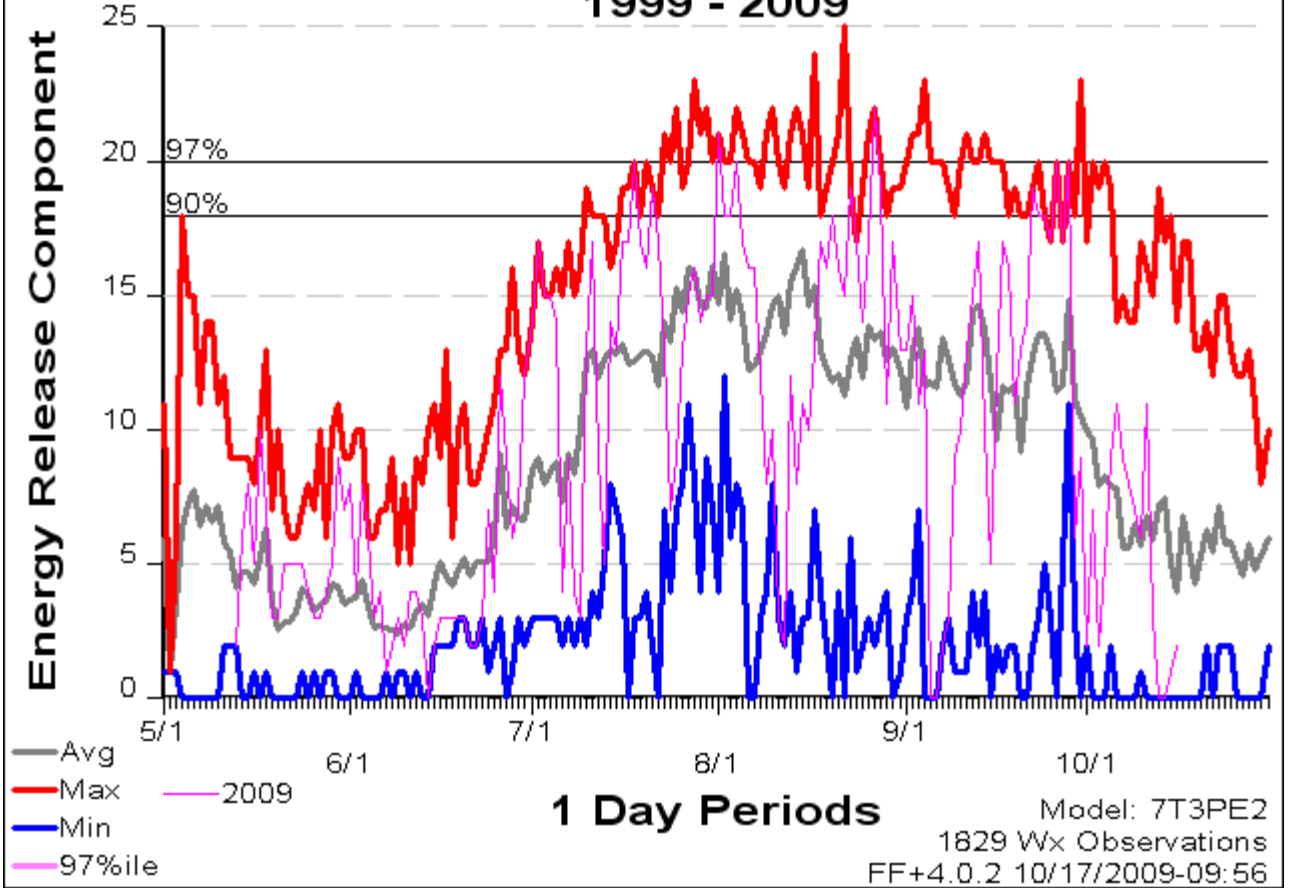

# 452306-SEDGE RIDGE 1999 - 2009