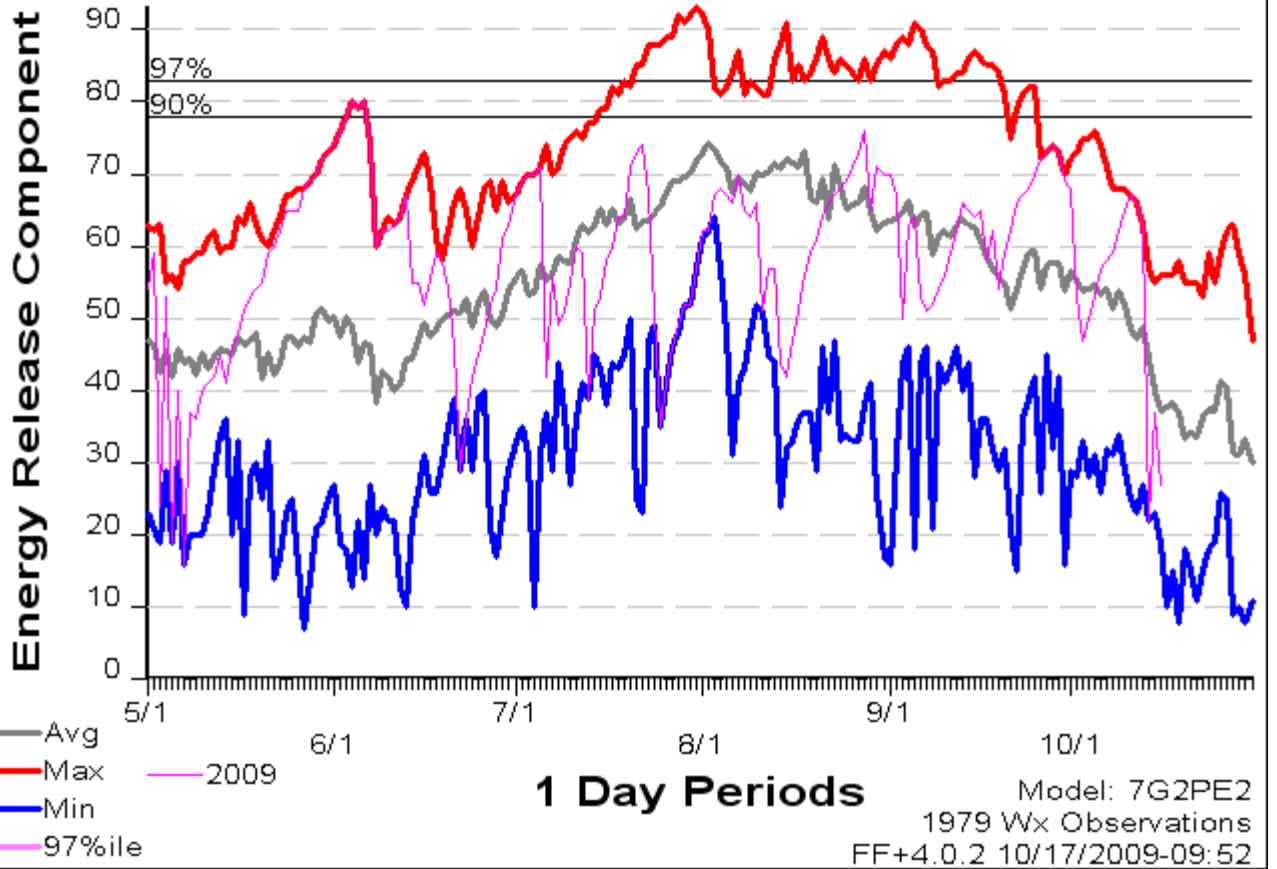

452029-LOST LAKE 1999 - 2009