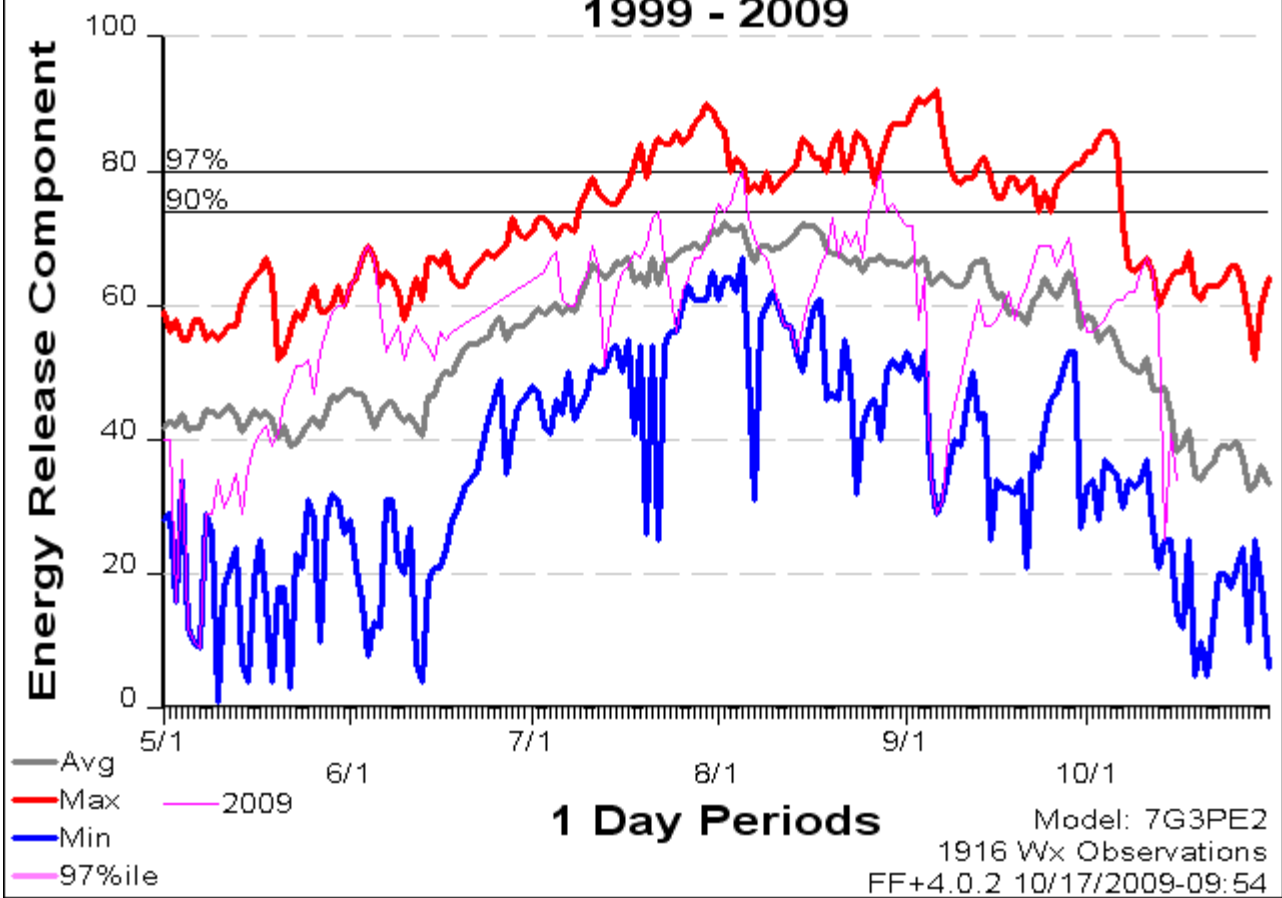

452134-DRY CREEK 1999 - 2009