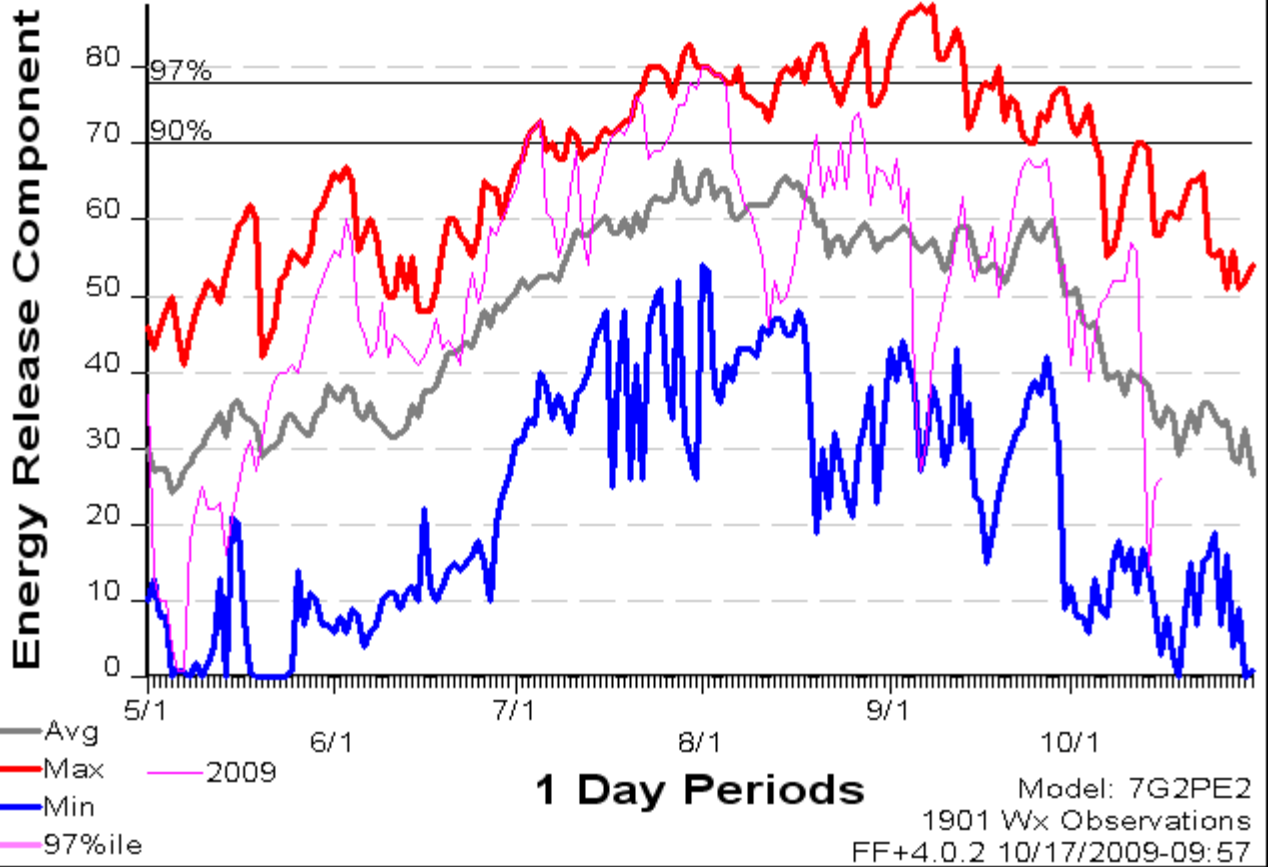

452404-GRAYBACK 1999 - 2009