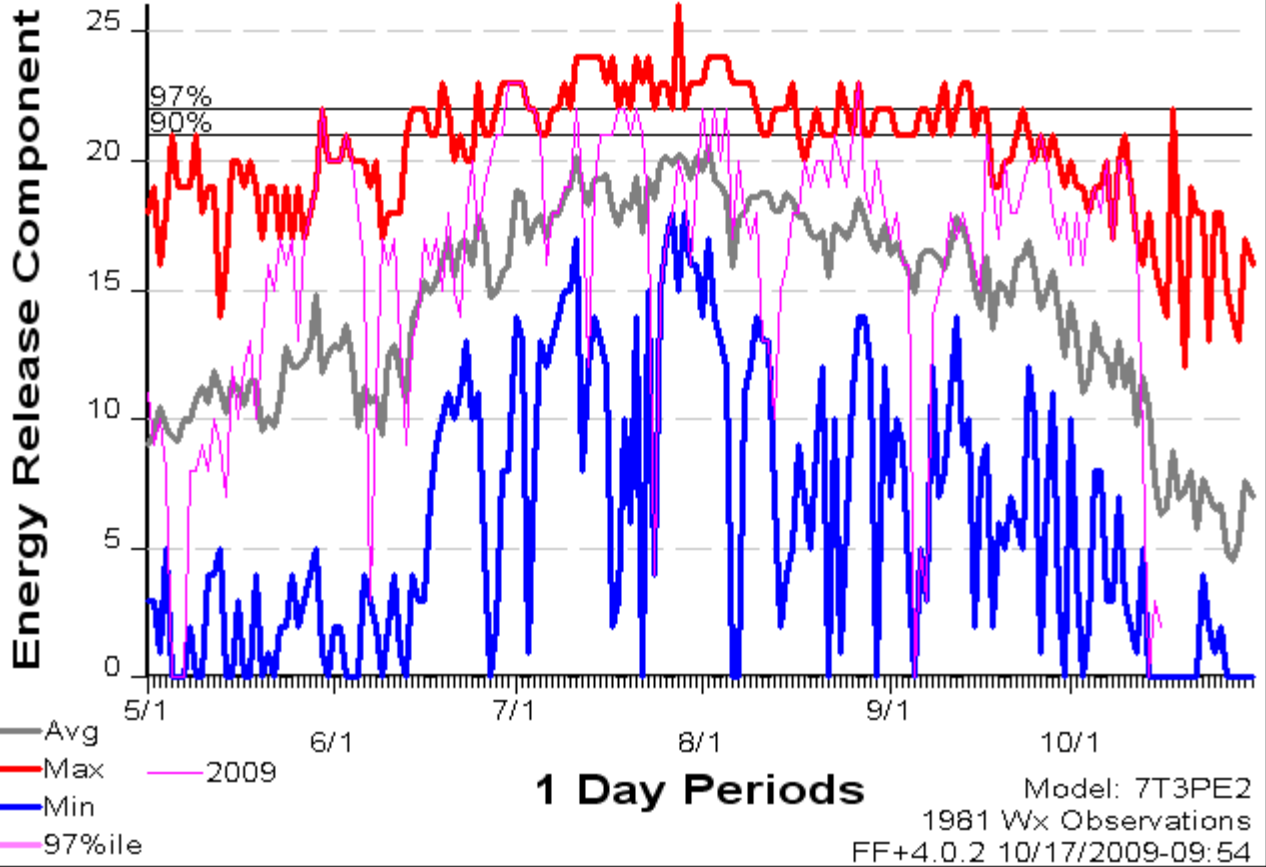

452136-ENTIAT 1999 - 2009