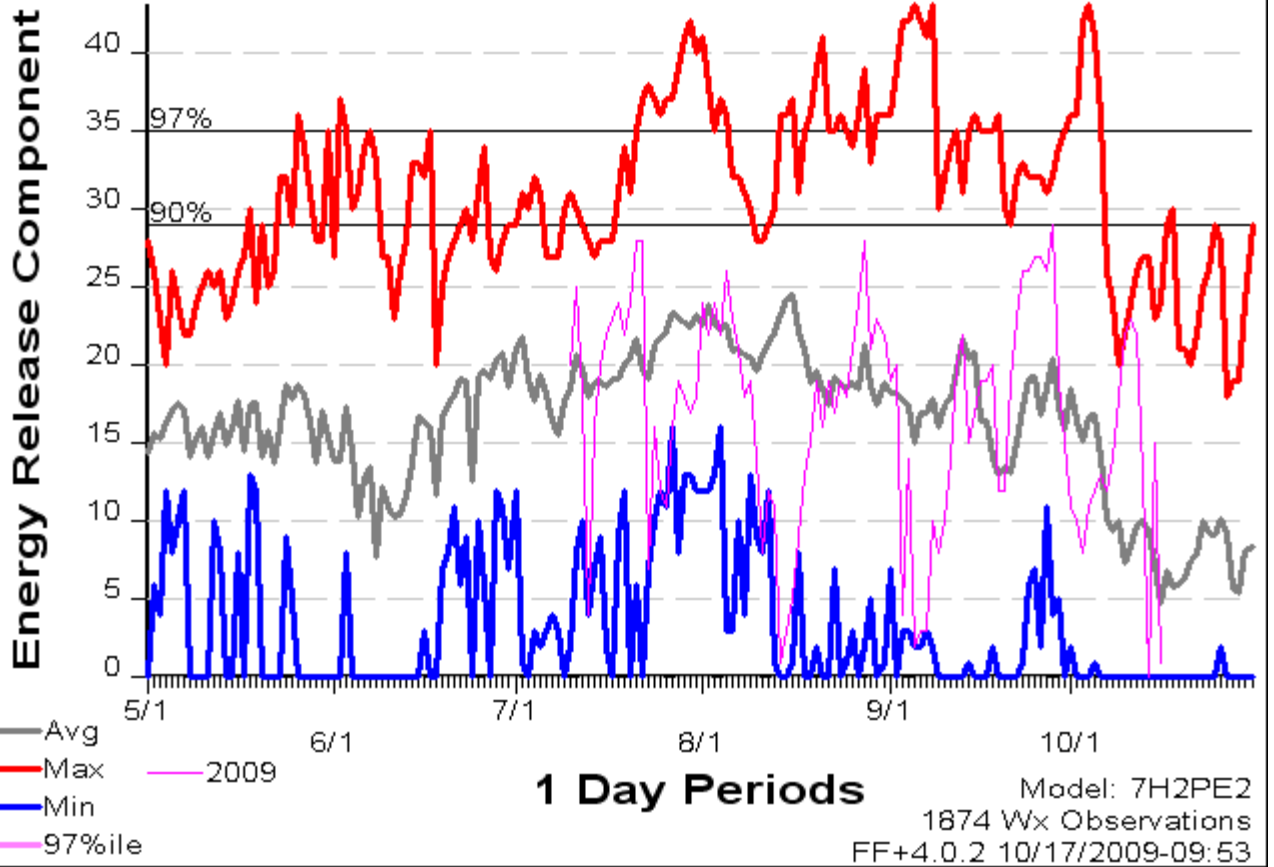

452036-MONUMENT 83 1999 - 2009