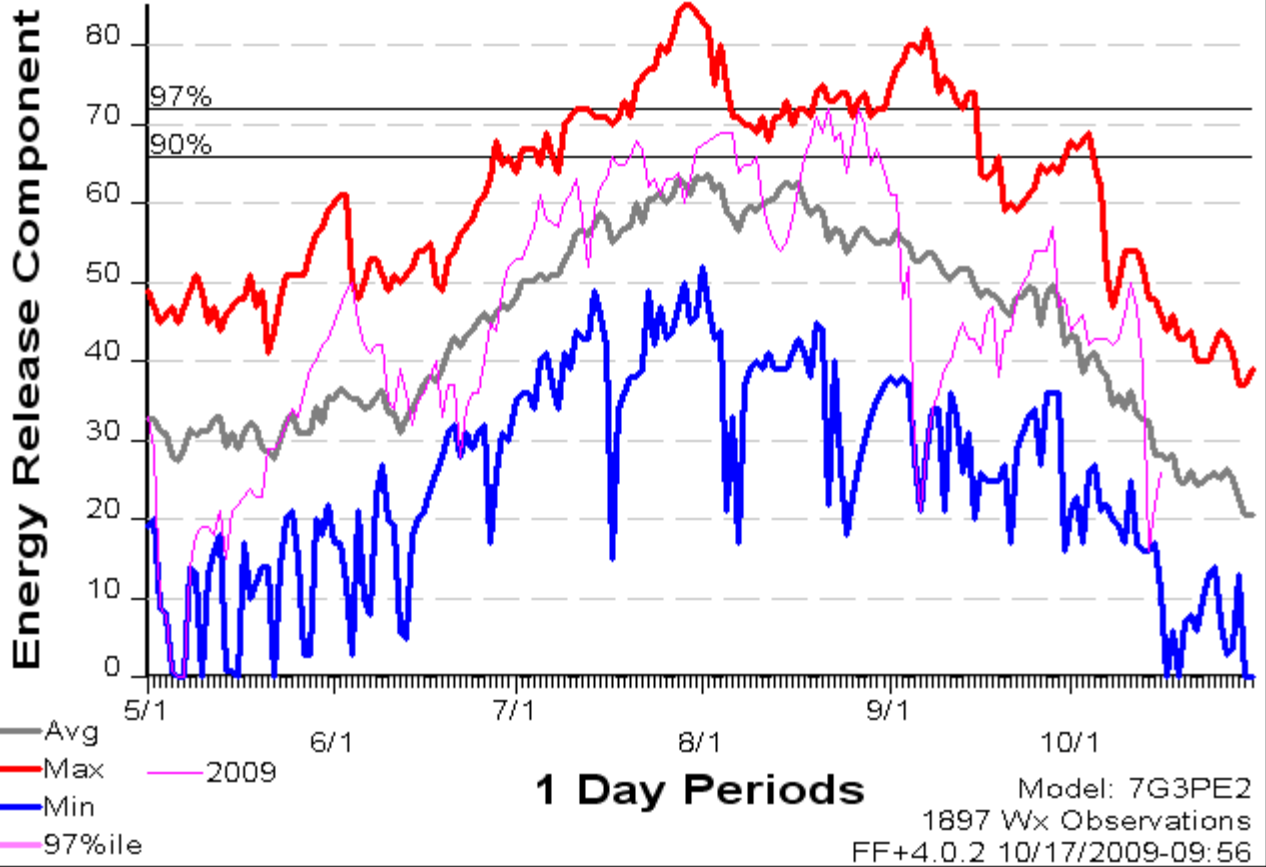

452221-SAWMILL 1999 - 2009